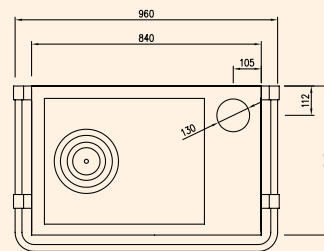

A clean and elegant line of the sides in black enamel makes the simplicity of this model stand out.

Die reine und elegante Linie auf den Seiten aus schwarzem Überzug preist die Einfachheit von diesem Modell.

La ligne nette et élégante des côtés en émail noir exalte la sobriété de ce modèle.

La línea limpia y elegante de los lados de esmalto negro exalta la sencillez de este modelo.