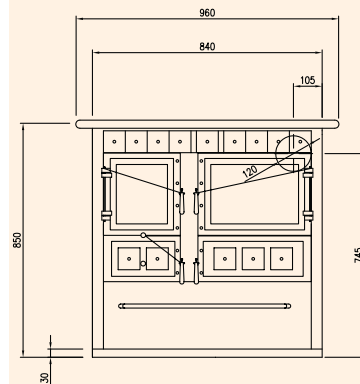

La linea pulita ed elegante dei fianchi in smalto nero esalta la semplicità di questo modello.

Uscite fumi destra o sinistra
Fume vent left or right